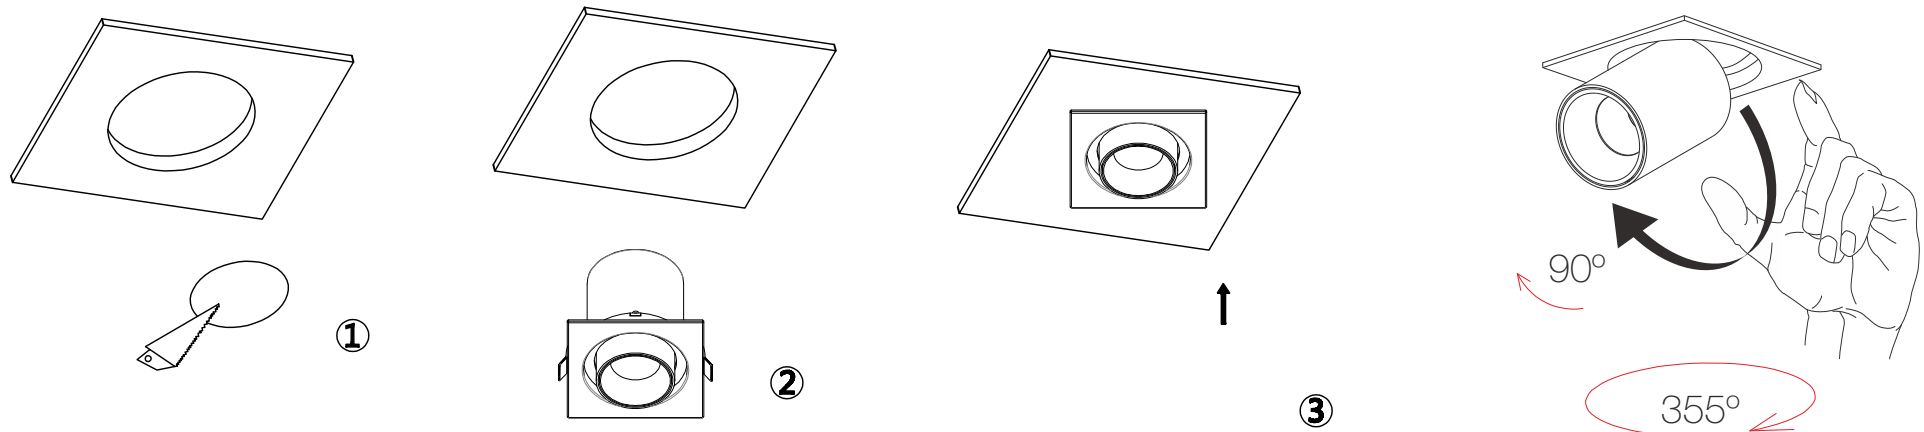

# OXO C

COD 4459, 4460

ALUMINIUM

IP20

CE

UGR <14

105lm/w

LIFUD  
DRIVER